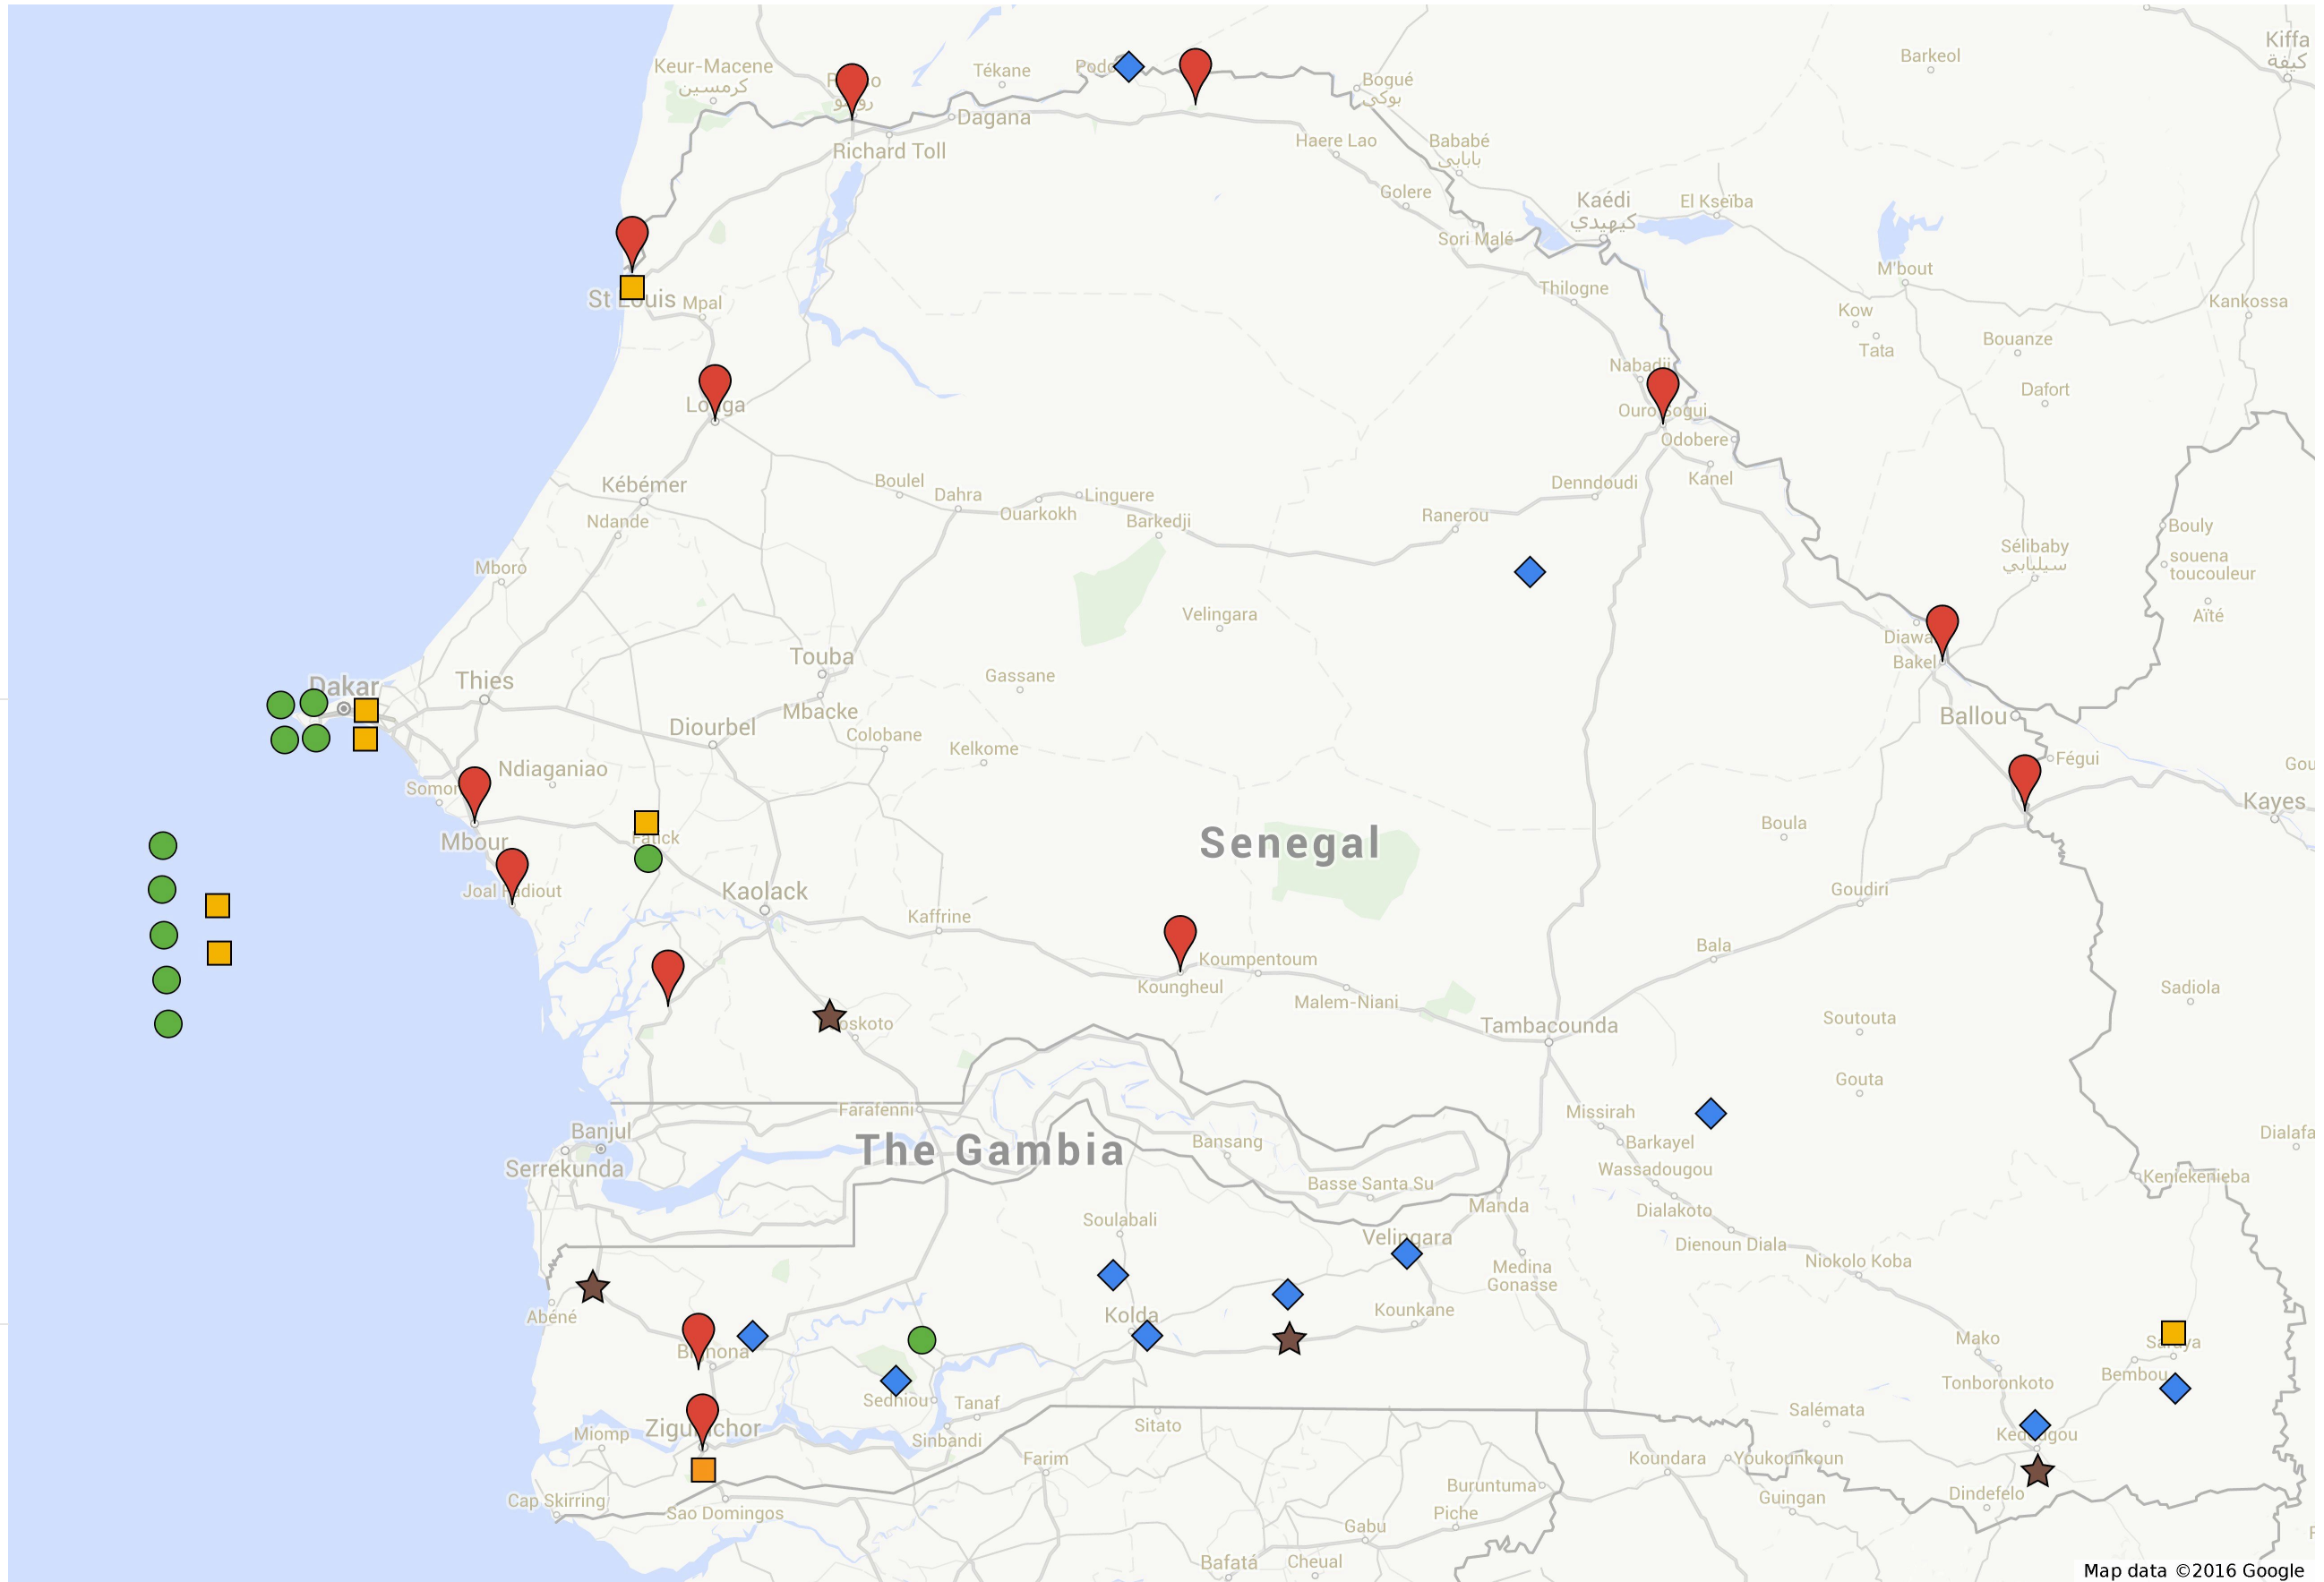

L' Union européenne (UE) proche de la population sénégalaise

Gestion des déchets et assainissement

-  Louga
-  Ziguinchor
-  Rosso
-  Joal Fadiouth
-  M'bour
-  Guede Chantiers
-  Kidira
-  Kounghoul
-  Saint-Louis
-  Bakel
-  Sokone
-  Ourossogui
-  Bignona

Sécurité alimentaire

-  Kédougou
-  Sindian
-  Casamance
-  Kolda
-  Matam
-  Vélingara - AVSF
-  Tambacounda/Dakar
-  Podor
-  Saraya/Kédougou/Tomboro...
-  Podor/Kolda
-  Kolda

Médias, gouvernance, foncier, genre

-  Dakar
-  Sédhiou/Ziguinchor/Kolda
-  Fatick/Thiès/Ziguinchor
-  Sénégal
-  Sénégal
-  Sénégal
-  Sénégal, Mali, Niger, Tunisie

Localisation et domaines d'intervention des projets en cours au Sénégal (Ce document présente uniquement les projets de moins d'un million d'euros)

Map data ©2016 Google

- Afrique de l'Ouest
 - Dakar
 - Dakar
 - Dakar
-

Paix et stabilité

- ★ Ziguinchor
 - ★
 - Kaolack/Tambacounda/Dakar
 - ★ Kolda/Dakar
 - ★ Kédougou
-

Droits des enfants

- Dakar
 - Dakar
 - Saraya
 - Saint-Louis
 - Ziguinchor
 - Fatick
 - Sénégal
 - Sénégal/Guinée Bissau
-