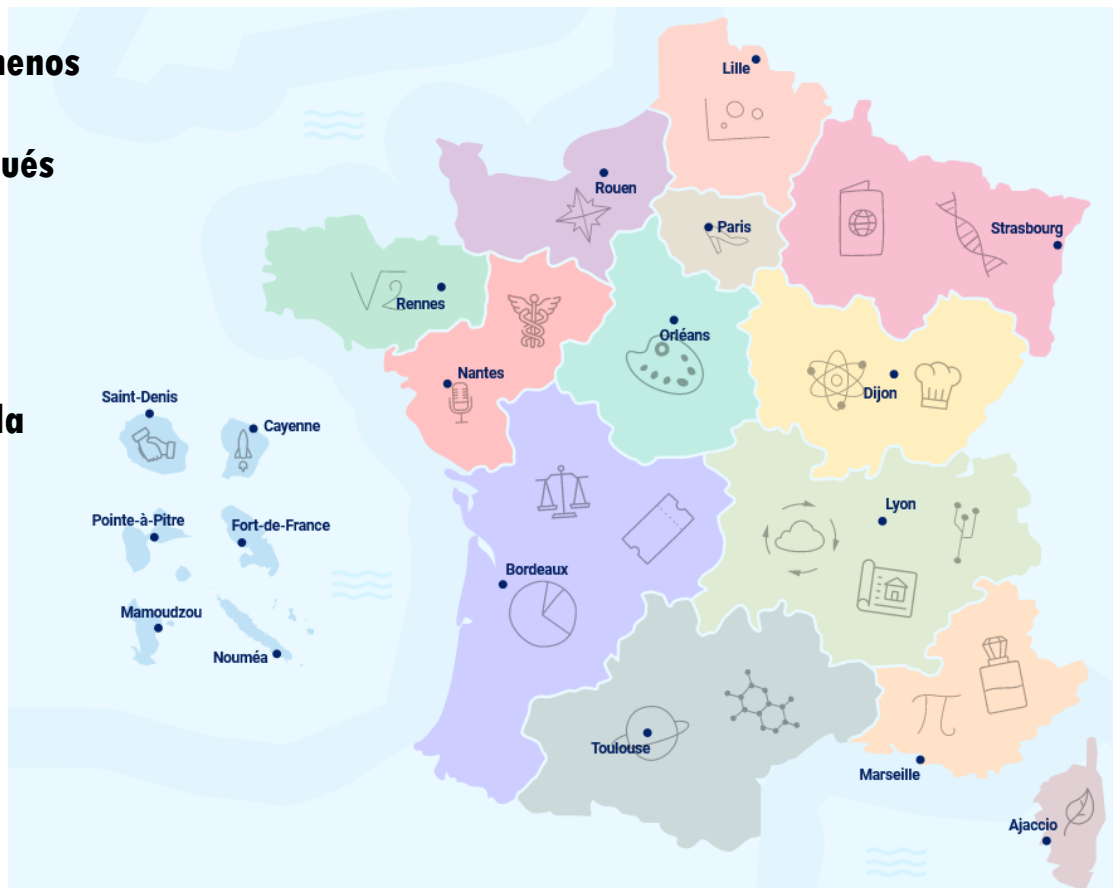

Areas de investigación:

- Ciencias del sistema terrestre
- Ciencias du cambio climático y de la sostenibilidad
- La transición energética
- Los desafíos sociales y medioambientales
- La salud humana, animal y medio ambiental
- Océanos

<https://www.campusfrance.org/fr/mopga-2024>